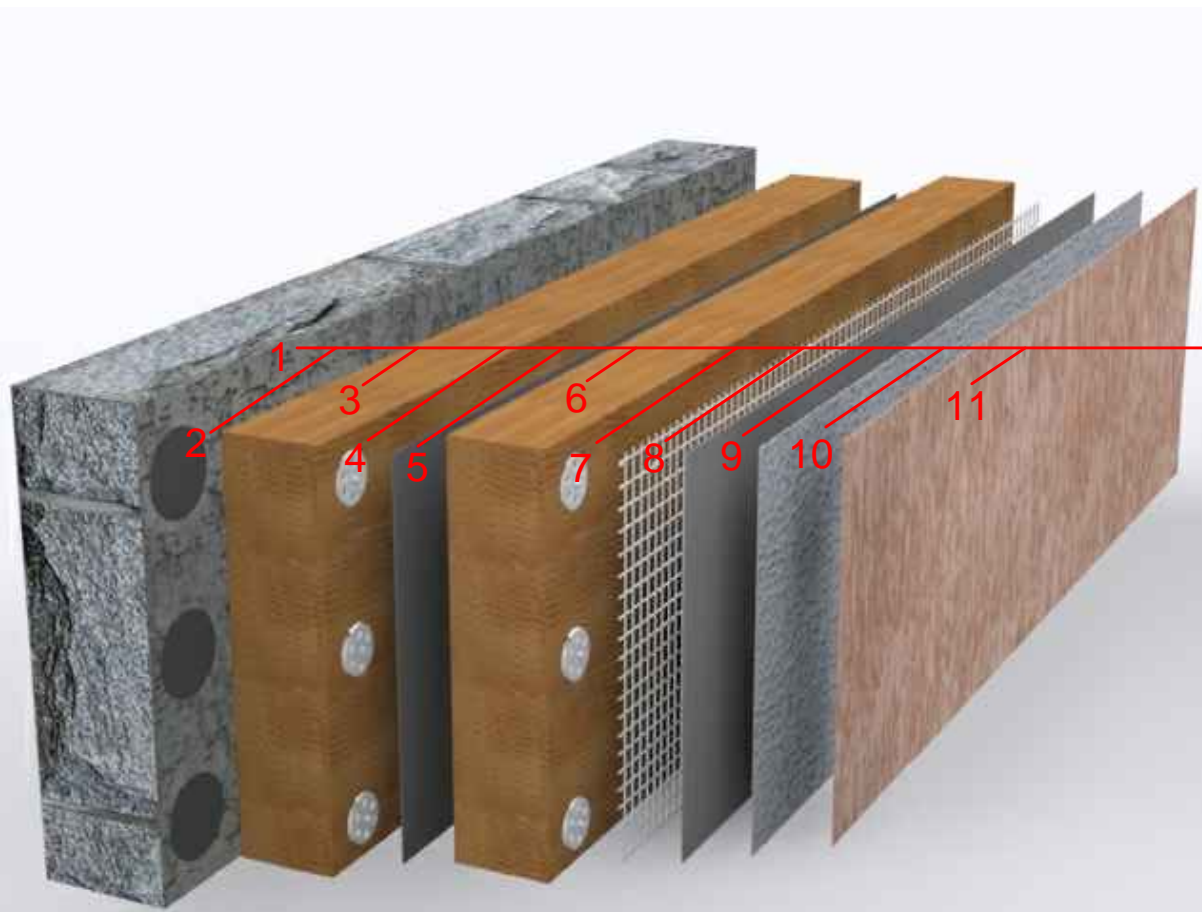

IZOTHERM

- 1 Стена
- 2 Клей Plastofix
- 3 Минплита 100-175кг/м3
- 4 Дюбель 160мм Ø10
- 5 Штукатурка Plastoren
- 6 Минплита 100-175кг/м3
- 7 Дюбель 160мм Ø10
- 8 Фасадная сетка 160 кг/м2
- 9 Штукатурка Plastoren
- 10 Декоративная штукатурка Plastomin
- 11 Краска